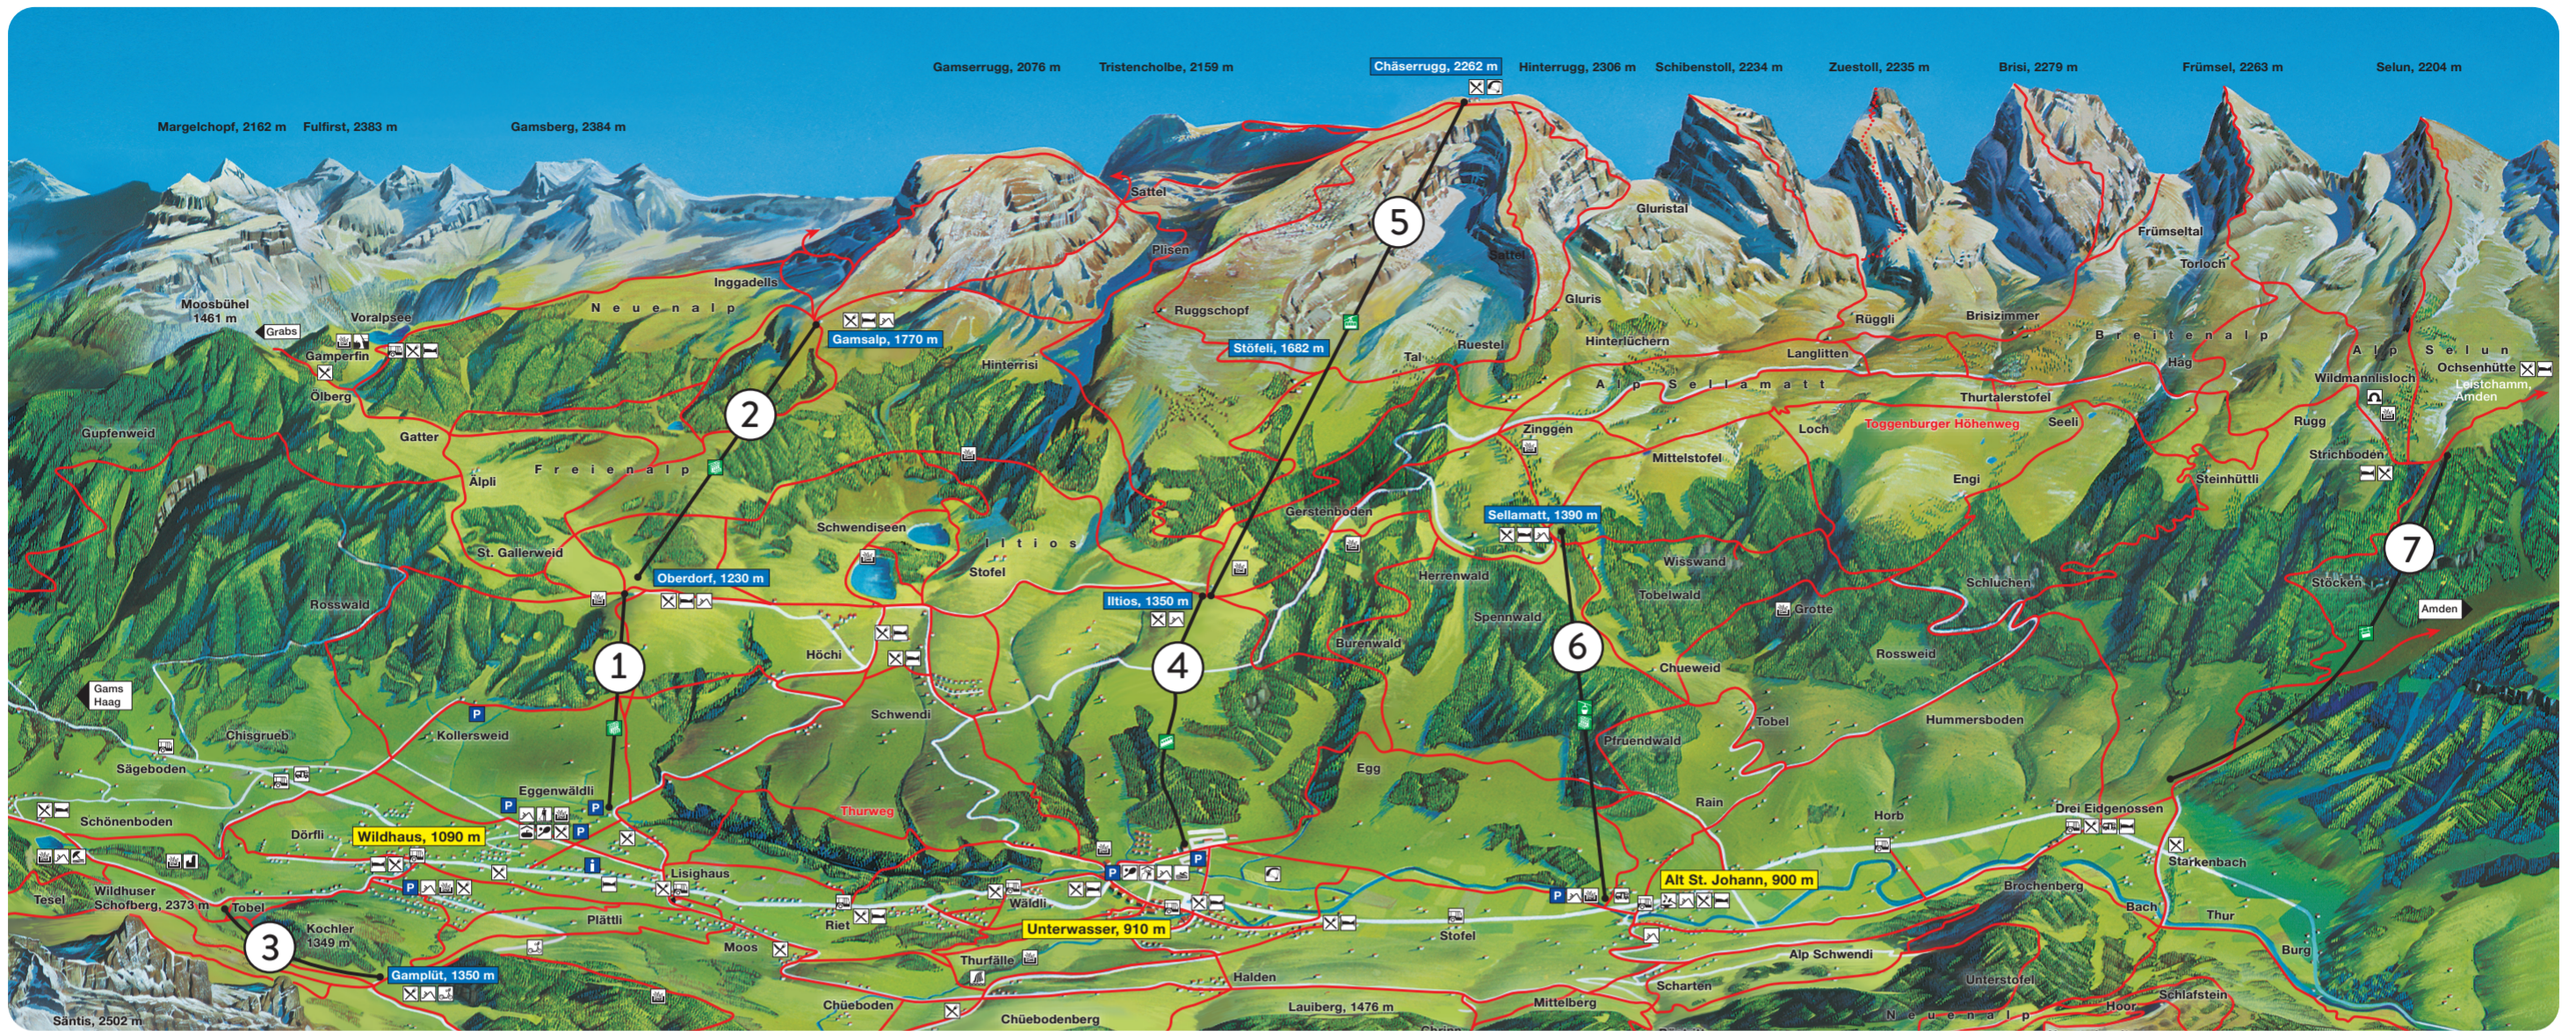

FAHRPLAN

SOMMER / HERBST 2024

WILDHAUS

① Sesselbahn Wildhaus – Oberdorf

18. – 20. & 25. / 26. Mai   Wochenendbetrieb
bei guter Witterung
01. Juni – 20. Okt.   Täglicher Betrieb
08.30 – 12.00h / 13.15 – 17.15h
Do. – So. durchgehend
Regentage   Alle 30 Minuten
08.45 – 11.45h / 13.15 – 17.15h

② Sesselbahn Oberdorf – Gamsalp

15. / 16. & 22. / 23. Juni   Wochenendbetrieb
bei guter Witterung
29. Juni – 20. Okt.   Täglicher Betrieb
08.45 – 12.15h / 13.30 – 17.00h
Sa. / So. durchgehend
Regentage   09.00 / 10.00 / 11.00 / 12.00
13.30 / 14.30 / 15.30 / 16.30 / 17.00h

www.wildhaus.ch • +41 71 998 50 50

③ Gondelbahn Gamplüt

Täglicher Betrieb   08.30 – 16.30h
Betrieb am Abend für Gruppen
auf Anfrage

www.gampluet.ch • +41 71 999 28 28

KRUMMENAU

④ Sessellift Wolzenalp (nicht abgebildet auf der Karte)

01. Mai – 30. Juni   Wochenendbetrieb mit Feiertagen
08.30 – 17.00h
06. Juli – 20. Okt.   Täglicher Betrieb 08.30 – 17.00h

www.wolzenalp.ch • +41 71 994 11 61

UNTERWASSER

④ Shuttlebus Unterwasser – Iltios

09. – 12. & 18. – 20. Mai   Wochenendbetrieb
25. Mai – 20. Okt.   Täglicher Betrieb
08.30 – 17.00h
letzte Talfahrt: 17.30h

Aufgrund Bauarbeiten verkehren Shuttlebusse, alternativ weisen wir auf die Sessel-Gondelbahn Sellamatt hin.

⑤ Luftseilbahn Iltios – Chäserrugg

09. – 12. & 18. – 20. Mai   Wochenendbetrieb
01. Juni – 20. Okt.   Täglicher Betrieb
08.43 – 16.43h
letzte Talfahrt: 17.13h

www.chaeserrugg.ch • +41 71 998 68 10

ALT ST. JOHANN

⑥ Sessel-Gondelbahn Alt St. Johann – Alp Sellamatt

09. – 12. & 18. – 20. Mai   Wochenendbetrieb
25. Mai – 20. Okt.   Täglicher Betrieb
08.30 – 17.00h

www.chaeserrugg.ch • +41 71 998 68 10

STARKENBACH

⑦ Antike Kistenbahn Starkenbach – Alp Selun

01. Mai – 14. Juni.   Auf Anfrage
15. Juni – 31. Aug.   Täglicher Betrieb
07.00 / 09.00 / 11.00 / 13.00 / 15.00
17.00 / 19.00h
01. Sept. – 31. Okt.   09.00 / 11.00 / 13.00 / 15.00 / 16.30h

+41 79 537 77 20

FERIENREGION TOGGENBURG

Toggenburg Tourismus • Hauptstrasse 104 • 9658 Wildhaus
Tel. +41 71 999 99 11 • info@toggenburg.swiss